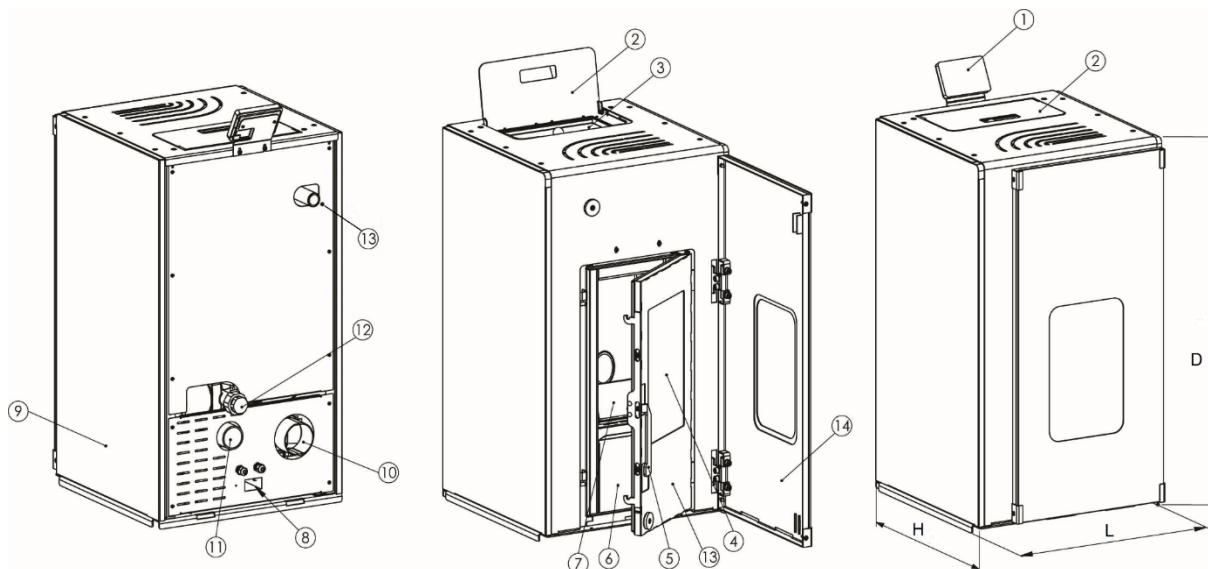

Popis krbových kamen SIGMA PRESTIGE, rozměry

- | | |
|----------------------------|--|
| 1. řídicí jednotka | 8. hlavní vypínač |
| 2. víko zásobníku pelet | 9. krycí plech |
| 3. zásobník pelet | 10. kouřovod \varnothing 80 mm |
| 4. dvířka spalovací komory | 11. přívod spalovacího vzduchu |
| 5. klička dvířek | 12. zpátečka, převlečná matice čerpadla 1" |
| 6. popelník | 13. výstupní voda, venkovní závit 1" |
| 7. hořák | 14. krycí dvířka |

Rozměry	L	H	D
SIGMA PRESTIGE 13	523	528	915
SIGMA PRESTIGE 18	523	528	965
SIGMA PRESTIGE 25	611	588	1065